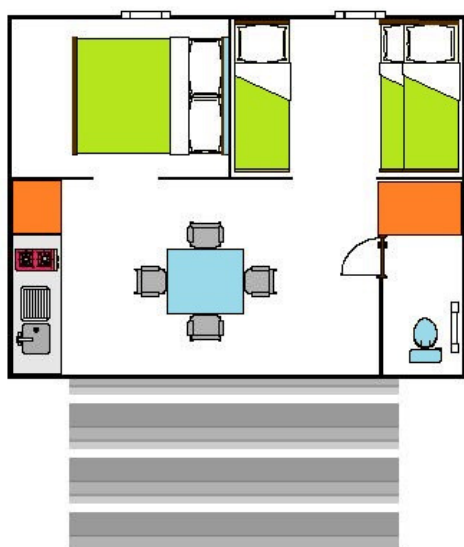

**4 - ENSEMBLE ÉLECTROMÉNAGER :**

- 1 frigo 117 L / 117 litre fridge / koelkast van 117 liter / frigorífico de 117 L
- 1 cafetière électrique / coffee pot / koffiezetter / cafetera
- 1 micro-onde / microwave / magnetron / microondas

Ce modèle "campagnard" (sans SDB) 2 chambres pour maximum 5 personnes comprend un espace de vie de 22 m<sup>2</sup> : Coin SÉJOUR/CUISINE équipée d'un évier avec arrivée d'eau froide uniquement, d'une table de cuisson 2 feux gaz, micro-onde, frigo 117 L et cafetière électrique, table et chaise. Vaisselle et ustensiles de cuisine. Sa CHAMBRE parents avec un lit de 140 x 190. Sa seconde CHAMBRE avec 3 lits de 90 x 190 (superposé + lit tiroir), toutes équipées de rideaux et de rangements. WC séparé. Et le plus, sa terrasse couverte de 3,80 m x 2 m. Chaises longues.

A 'country' model (without bathroom), with 2 bedrooms sleeping a maximum of 5 people, and a total living area of 22 m<sup>2</sup>. LOUNGE/KITCHEN area with sink (cold water tap only), 2 burner gas hob, microwave, 117 L fridge, coffee maker, table and chairs. Crockery, cutlery and kitchen utensils. Main BEDROOM with double bed 140 x 190 cm. Second BEDROOM with 3 beds of 90 x 190 cm (2 bunk beds and 1 'drawer' bed), curtains and storage. Separate TOILET. Covered terrace of 3,80 m x 2 m, sun loungers.